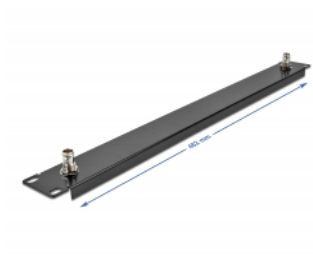

Delock Panel 19" z 2 x żeńskimi BNC, rozmiar 1U, czarny

Opis

Panel Delock nadaje się do instalacji w szafie sieciowej 19". Zintegrowane gniazda żeńskie BNC służą do łączenia kabli BNC. Panel jest doskonały do zastosowań wideo i może być używany w systemach medialnych.

Numer artykułu 66852

EAN: 4043619668526

Kraj pochodzenia: China

Opakowanie: Box

Szczegóły techniczne

- Do montowania w szafie 19", 1U
- Panel ze złączami żeńskimi 2 x BNC
- Impedancja: 50 Ω
- Kolor: czarny
- Materiał: metal
- Wymiary (DxSxW): ok. 482 x 44 x 10 mm

Zawartość opakowania

- Panel 19"
- 4 x Śruby
- 4 x nakrętka klatkowa
- 4 x podkładka

Zdjęcia

General

Mounting type:	19 in
----------------	-------

Technical characteristics

Impedancja:	50 Ω
-------------	-------------

Physical characteristics

Materiał:	metal
Długość:	482 mm
Width:	44 mm
Height:	10 mm