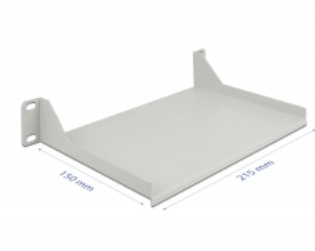

Příslušenství