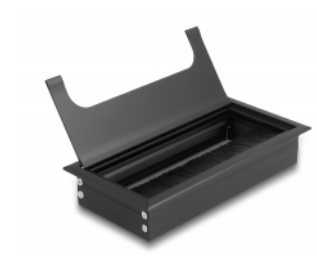

Delock Kabelová průchodka k montáži na stůl s kartáčem, 160 x 80 x 28 mm, černá

Popis

Tato kabelová průchodka značky Delock s kartáčem a krytem na pantech je ideální k provlékání kabelů při stolní montáži. Nylonový kartáč brání vstupu prachu a špíny a zajišťuje bezpečný průchod kabelu.

Číslo produktu 66856

EAN: 4043619668564

Země původu: China

Balení: White Box

Technické detaily

- Pro montáž na stůl nebo na pracovní desku
- S krytem na pantech
- Kartáčové těsnění
- Rozměry instalace: 149 x 69 mm
- Otvor průchodu: 135 x 55 mm
- Barva: černá
- Materiál: hliník
- Rozměry (DxŠxV): cca. 160 x 80 x 28 mm

Obsah balení

- Kabelová průchodka

Příslušenství

Physical characteristics

Materiál:	Hliník
Délka:	160 mm
Width:	80 mm
Height:	28 mm
Barva:	černá