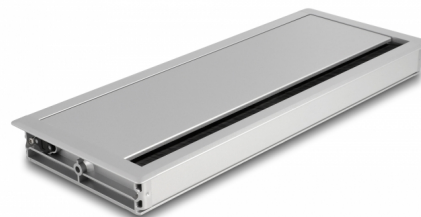

Delock Kabelová průchodka k montáži na stůl s kartáčem, 300 x 120 x 28 mm, stříbrná

Popis

Tato kabelová průchodka značky Delock s kartáčem a krytem na pantech je ideální k provlékání kabelů při stolní montáži. Nylonový kartáč brání vstupu prachu a špíny a zajišťuje bezpečný průchod kabelu.

Číslo produktu 66864

EAN: 4043619668649

Země původu: China

Balení: Box

Technické detaily

- Pro montáž na stůl nebo na pracovní desku
- S krytem na pantech
- Kartáčové těsnění
- Rozměry instalace: 290 x 109 mm
- Otvor průchodu: 270 x 80 mm
- Barva: stříbrná
- Materiál: hliník
- Rozměry (DxŠxV): cca. 300 x 120 x 28 mm

Obsah balení

- Kabelová průchodka
- Montážní materiál

Příslušenství

Physical characteristics

Materiál:	Hliník
Délka:	300 mm
Width:	120 mm
Height:	28 mm
Barva:	stříbrná