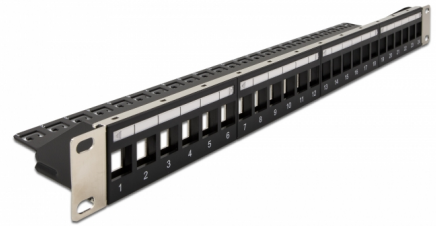

# Delock 19" Keystone Patchpanel 24 Port mit Entlastungsschiene schwarz

## Beschreibung

Dieses Patchpanel von Delock kann zum Einbau in einen 19" Netzwerkschrank verwendet werden. Durch die standardisierten Abmessungen ist es zur einfachen Snap-In Montage von 24 Keystone Modulen geeignet.

### Kabelbefestigung für optimales Kabelmanagement

Auf der Rückseite des Patchpanels können die Kabel mit Kabelbindern fixiert werden, um eine übersichtliche und geordnete Kabelführung zu ermöglichen.

**Artikel-Nr. 66865**

## Physikalische Eigenschaften

Material:	Metall / Kunststoff
Länge:	482 mm
Breite:	92 mm
Höhe:	44 mm
Farbe:	schwarz