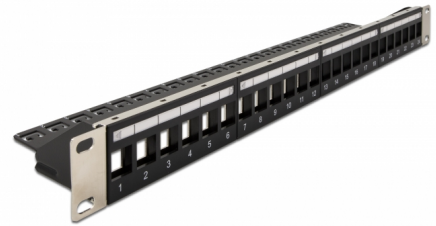

Delock Panel de conexión Keystone de 19" de 24 puertos con alivio de tensión negro

Descripción

Este panel de conexión de Delock se puede montar en un gabinete de 19". Con sus dimensiones estandarizadas, es adecuado para un fácil montaje a presión de 24 módulos Keystone.

Fijación de cables para una gestión óptima de los mismos

En la parte posterior del panel de conexiones, los cables pueden fijarse con bridas para permitir un tendido de cables claro y ordenado.

Número de elemento 66865

EAN: 4043619668656

Pais de origen: China

Paquete: Box

Detalles técnicos

- Para montaje en gabinete de red de 19", 1U
- 24 puertos Keystone de 19,2 x 14,9 mm
- Con campo de etiquetado
- Panel frontal con marco metálico
- Material: metal / plástico
- Color: negro
- Dimensiones (LxANxAL): aprox. 482 x 92 x 44 mm

Image

General

Mounting type:	19 in
----------------	-------

Physical characteristics

Material:	metal / plástico
Longitud:	482 mm
Width:	92 mm
Height:	44 mm
Color:	negro