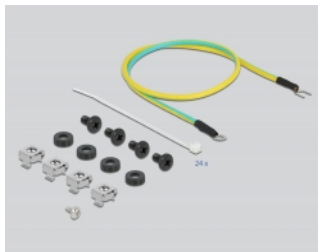

Delock Krosownica Keystone 19" 24 Port czarna

Opis

Krosownicę Delock można zamontować w szafie 19". Standardowy wymiar pozwala na łatwy montaż 24 modułów Keystone.

Mocowanie kabli dla optymalizacji gospodarki nimi

- Do montowania w szafie 19", 1U
- 24 portów Keystone 19,2 x 14,9 mm
- Z polem na oznaczenia
- Panel przedni z metalową ramą
- Materiał: metal / tworzywo sztuczne
- Kolor: czarny
- Wymiary (DxSxW): ok. 482 x 92 x 44 mm

Zawartość opakowania

- 19" panel przepustowy
- Uziemienie
- Rzępy
- Śruba 2,9 x 6,6 mm
- 4 x śruby M6 x 12,0 mm
- 4 x nakrętka klatkowa
- 4 x podkładka
- 24 x opaski kablowe 2,5 x 100 mm przezroczyste

Zdjęcia

General

Mounting type:	19 in
----------------	-------

Physical characteristics

Materiał:	metal / tworzywo sztuczne
Długość:	482 mm
Width:	92 mm
Height:	44 mm
Kolor:	czarny