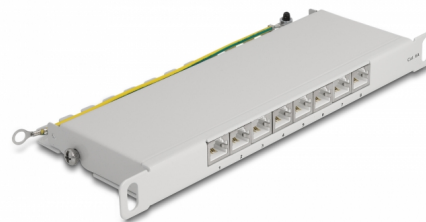

Delock Panneau de distribution 10", 8 ports ; Cat. 6A, 0,5 unité, gris

Description

Ce panneau de distribution de Delock peut être monté sur une armoire 10". Jusqu'à 8 câbles de réseau peuvent être installés dans les blocs LSA, avec un outil d'insertion.

N° produit 66871

EAN: 4043619668717

Pays d'origine: China

Emballage: Box

Détails techniques

- Connecteurs :
 - 8 x RJ45 femelle >
 - 8 x LSA
- Pour le montage d'une cabine de réseau 10", 0,5U
- Compatible avec les exigences Cat.6A de ANSI/TIA/EIA 568-C.2
- Brochage TIA-568A/B
- Pour câble solide ou toron (26 - 22 AWG)
- Matière : métal
- Couleur : gris
- Dimensions (LxlxH) : env. 254 x 100 x 22 mm

Contenu de l'emballage

- Panneau de distribution 10"
- 4 x serre-câbles
- 2 x vis
- Fil de mise à la terre

Image

General

Spécifications techniques:	Cat. 6A
----------------------------	---------

Interface

Connecteur 1:	8 x RJ45 femelle
Connecteur 2:	8 x LSA

Physical characteristics

Conductor gauge:	26 - 22 AWG
Matériaux:	métal
Longueur:	254 mm
Width:	100 mm
Height:	22 mm
Couleur:	gris