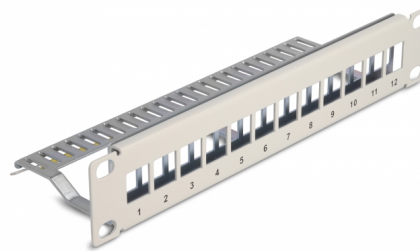

Delock Spojovací panel Keystone, rozměru 10", 12 portů, s uvolňováním napětí, 1U, šedá

Popis

Tento patch panel značky Delock lze namontovat do 10" skříně. Díky svým normalizovaným rozměrům je vhodné pro snadnou montáž zacvaknutím 12 modulů Keystone.

Upevnění kabelu pro optimální vedení kabelů

Na zadní straně spojovacího panelu lze kabely připevnit kabelovými úvazky, aby bylo možno kabely přehledně a spořádaně vést.

Číslo produktu 66875

EAN: 4043619668755

Země původu: China

Balení: Box

Technické detaily

- K montáži do síťové skříně rozměru 10", 1U
- 12 Keystone portů 16,5 x 14,9 mm
- Materiál: kov
- Barva: šedá
- Rozměry (DxŠxV): cca. 254 x 72 x 44 mm

Obsah balení

- 10" patch panel
- 12 x kabelový úvazek
- 4 x šroubky
- Zemnicí kabel

Příslušenství

General

Mounting type:	10 in
----------------	-------

Physical characteristics

Materiál:	kov
Délka:	254 mm
Width:	72 mm
Height:	44 mm
Barva:	šedá