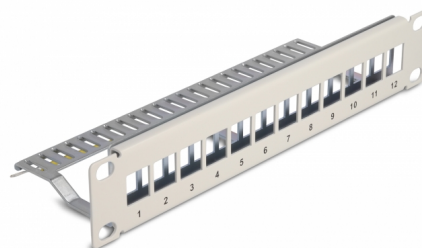

Delock Panneau de distribution Keystone 10", 24 ports avec serre-câbles, 1 unité, gris

Description

Ce panneau de distribution de Delock peut être monté sur une armoire 10". Avec ses dimensions normalisées, il est approprié pour le montage de 12 modules Keystone à cliquer.

Fixation de câble pour une gestion de câble optimale

Les câbles peuvent être fixés de façon claire et ordonnée à l'arrière du panneau de distribution avec des serre-câbles.

N° produit 66875

EAN: 4043619668755

Pays d'origine: China

Emballage: Box

Détails techniques

- Pour le montage d'une cabine de réseau 10", 1U
- 12 ports Keystone 16,5 x 14,9 mm
- Matière : métal
- Couleur : gris
- Dimensions (LxlxH) : env. 254 x 72 x 44 mm

Contenu de l'emballage

- Panneau de distribution 10"
- 12 x serre-câbles
- 4 x vis
- Fil de mise à la terre

Image

General

Mounting type:	10 in
----------------	-------

Physical characteristics

Matériaux:	métal
Longueur:	254 mm
Width:	72 mm
Height:	44 mm
Couleur:	gris