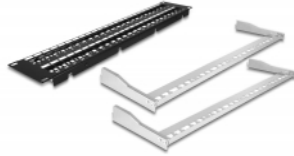

Delock Spojovací panel Keystone, rozměru 19", 48 portů, s uvolňováním napětí, 2U, černý

Popis

Tento patch panel značky Delock lze namontovat do 19" skříně. Díky svým normalizovaným rozměrům je vhodné pro snadnou montáž zacvaknutím 48 modulů Keystone.

Upevnění kabelu pro optimální vedení kabelů

Na zadní straně spojovacího panelu lze kabely připevnit kabelovými úvazky, aby bylo možno kabely přehledně a spořádaně vést.

Číslo produktu 66878

EAN: 4043619668786

Země původu: China

Balení: Box

Technické detaily

- K montáži do síťové skříně rozměru 19", 2U
- 48 Keystone portů 16,5 x 14,9 mm
- S políčkem na štítek
- Materiál: kov
- Barva: černá
- Rozměry (DxŠxV): cca. 482 x 151 x 88 mm

Obsah balení

- 19" patch panel
- 48 x kabelový úvazek
- 4 x šroubky
- Zemnicí kabel

Příslušenství

General

Mounting type:	10 in
----------------	-------

Physical characteristics

Materiál:	kov
Délka:	482 mm
Width:	151 mm
Height:	88 mm
Barva:	černá