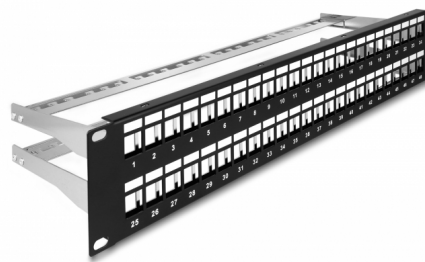

Delock Spojovací panel Keystone, rozměru 19", 48 portů, s uvolňováním napětí, 2U, černý

Popis

Tento patch panel značky Delock lze namontovat do 19" skříně. Díky svým normalizovaným rozměrům je vhodné pro snadnou montáž zacvaknutím 48 modulů Keystone.

Upevnění kabelu pro optimální vedení kabelů

Na zadní straně spojovacího panelu lze kabely připevnit kabelovými úvazky, aby bylo možno kabely přehledně a spořádaně vést.

Číslo produktu 66878

EAN: 4043619668786

Země původu: China

Balení: Box

Technické detaily

- K montáži do síťové skříně rozměru 19", 2U
- 48 Keystone portů 16,5 x 14,9 mm
- S políčkem na štítek
- Materiál: kov
- Barva: černá
- Rozměry (DxŠxV): cca. 482 x 151 x 88 mm

Obsah balení

- 19" patch panel
- 48 x kabelový úvazek
- 4 x šroubky
- Zemnicí kabel

Příslušenství

General

Mounting type:	10 in
----------------	-------

Physical characteristics

Materiál:	kov
Délka:	482 mm
Width:	151 mm
Height:	88 mm
Barva:	černá