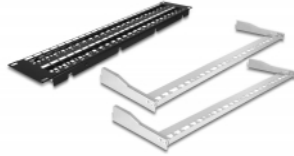

Delock 19" Keystone Patchpanel 48 Port mit Entlastungsschienen 2 HE schwarz

Beschreibung

Dieses Patchpanel von Delock kann zum Einbau in einen 19" Netzwerkschrank verwendet werden. Durch die standardisierten Abmessungen ist es zur einfachen Snap-In Montage von 48 Keystone Modulen geeignet.

Kabelbefestigung für optimales Kabelmanagement

Auf der Rückseite des Patchpanels können die Kabel mit Kabelbindern fixiert werden, um eine übersichtliche und geordnete Kabelführung zu ermöglichen.

Artikel-Nr. 66878

EAN: 4043619668786

Ursprungsland: China

Verpackung: Box

Technische Daten

- Zur Montage in 19" Netzwerkschrank, 2 HE
- 48 Keystone Ports mit 16,5 x 14,9 mm
- Mit Beschriftungsfeld
- Material: Metall
- Farbe: schwarz
- Maße (LxBxH): ca. 482 x 151 x 88 mm

Packungsinhalt

- 19" Patchpanel
- 48 x Kabelbinder
- 4 x Schraube
- Erdungskabel

Abbildungen

Allgemein

Montageart:	10"
-------------	-----

Physikalische Eigenschaften

Material:	Metall
Länge:	482 mm
Breite:	151 mm
Höhe:	88 mm
Farbe:	schwarz