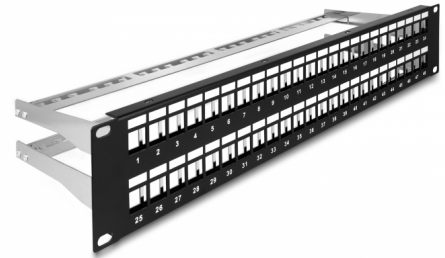

Delock 19" Keystone Patchpanel 48 Port mit Entlastungsschienen 2 HE schwarz

Beschreibung

Dieses Patchpanel von Delock kann zum Einbau in einen 19" Netzwerkschrank verwendet werden. Durch die standardisierten Abmessungen ist es zur einfachen Snap-In Montage von 48 Keystone Modulen geeignet.

Kabelbefestigung für optimales Kabelmanagement

Auf der Rückseite des Patchpanels können die Kabel mit Kabelbindern fixiert werden, um eine übersichtliche und geordnete Kabelführung zu ermöglichen.

Artikel-Nr. 66878

EAN: 4043619668786

Ursprungsland: China

Verpackung: Box

Technische Daten

- Zur Montage in 19" Netzwerkschrank, 2 HE
- 48 Keystone Ports mit 16,5 x 14,9 mm
- Mit Beschriftungsfeld
- Material: Metall
- Farbe: schwarz
- Maße (LxBxH): ca. 482 x 151 x 88 mm

Packungsinhalt

- 19" Patchpanel
- 48 x Kabelbinder
- 4 x Schraube
- Erdungskabel

Abbildungen

Allgemein

Montageart:	10"
-------------	-----

Physikalische Eigenschaften

Material:	Metall
Länge:	482 mm
Breite:	151 mm
Höhe:	88 mm
Farbe:	schwarz