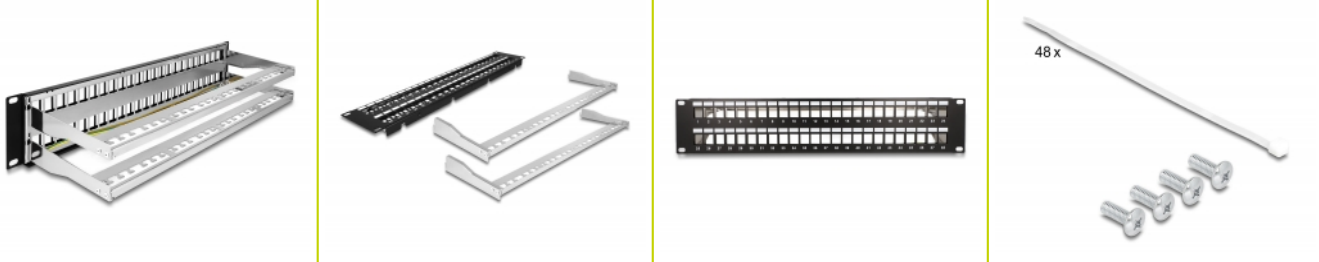

Delock Panel de Conexión Keystone de 19" de 48 puertos con alivio de tensión 2U negro

Descripción

Este panel de conexión de Delock se puede montar en un gabinete de 19". Con sus dimensiones estandarizadas, es adecuado para un fácil montaje a presión de 48 módulos Keystone.

Fijación de cables para una gestión óptima de los mismos

En la parte posterior del panel de conexiones, los cables pueden fijarse con bridas para permitir un tendido de cables claro y ordenado.

Número de elemento 66878

EAN: 4043619668786

Pais de origen: China

Paquete: Box

Detalles técnicos

- Para montaje en gabinete de red de 19", 2U
- 48 puertos Keystone de 16,5 x 14,9 mm
- Con campo de etiquetado
- Material: metal
- Color: negro
- Dimensiones (LxANxAL): aprox. 482 x 151 x 88 mm

Contenido del paquete

- Panel de parches de 19"
- 48 x brida para cables
- 4 x tornillo
- Cable de tierra

Image

General

Mounting type:	10 in
----------------	-------

Physical characteristics

Material:	metal
Longitud:	482 mm
Width:	151 mm
Height:	88 mm
Color:	negro