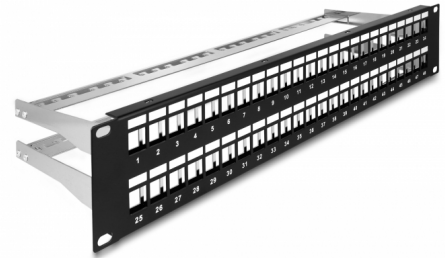

Delock Panneau de distribution Keystone 19", 48 ports avec serre-câbles, 2 unités, noir

Description

Ce panneau de distribution de Delock peut être monté sur une armoire 19". Avec ses dimensions normalisées, il est approprié pour le montage de 48 modules Keystone à cliquer.

Fixation de câble pour une gestion de câble optimale

Les câbles peuvent être fixés de façon claire et ordonnée à l'arrière du panneau de distribution avec des serre-câbles.

N° produit 66878

EAN: 4043619668786

Pays d'origine: China

Emballage: Box

Détails techniques

- Pour le montage d'une cabine de réseau 19", 2U
- 48 ports Keystone 16,5 x 14,9 mm
- Avec champ d'étiquetage
- Matière : métal
- Couleur : noir
- Dimensions (LxlxH) : env. 482 x 151 x 88 mm

Contenu de l'emballage

- Panneau de distribution 19"
- 48 x serre-câbles
- 4 x vis
- Fil de mise à la terre