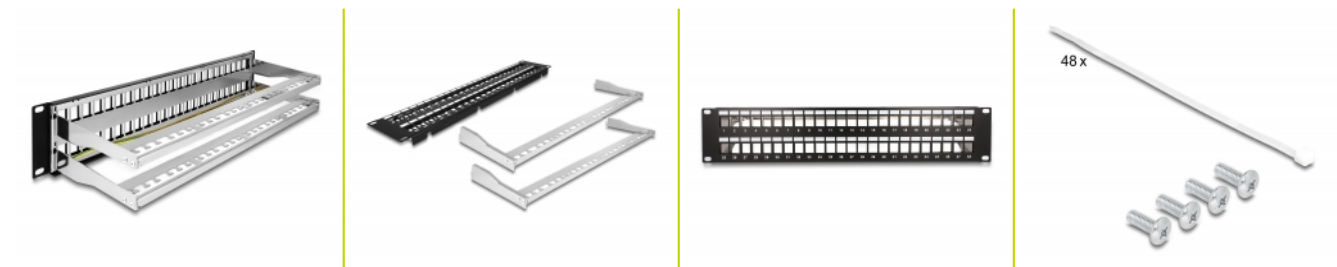

Delock Panel krosowy Keystone 19", 48 portów z listwą przeciwnaprężeniową 2U, czarny

Opis

Krosownicę Delock można zamontować w szafie 19". Standardowy wymiar pozwala na łatwy montaż 48 modułów Keystone.

Mocowanie kabli dla optymalizacji gospodarki nimi

Z tyłu panelu krosowego kable można wiązać opaskami kablowymi, aby zapewnić przejrzyste i uporządkowane prowadzenie kabli.

Numer artykułu 66878

EAN: 4043619668786

Kraj pochodzenia: China

Opakowanie: Box

Szczegóły techniczne

- Do montowania w szafie 19", 2U
- 48 portów Keystone 16,5 x 14,9 mm
- Z polem na oznaczenia
- Materiał: metal
- Kolor: czarny
- Wymiary (DxSxW): ok. 482 x 151 x 88 mm

Zawartość opakowania

- 19" panel przepustowy
- 48 x opaski kablowe
- 4 x śruby
- Uziemienie

Zdjęcia

General

Mounting type:	10 in
----------------	-------

Physical characteristics

Materiał:	metal
Długość:	482 mm
Width:	151 mm
Height:	88 mm
Kolor:	czarny