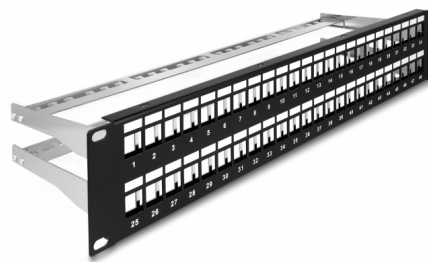

Delock Panel krosowy Keystone 19", 48 portów z listwą przeciwnaprężeniową 2U, czarny

Opis

Krosownicę Delock można zamontować w szafie 19". Standardowy wymiar pozwala na łatwy montaż 48 modułów Keystone.

Mocowanie kabli dla optymalizacji gospodarki nimi

Z tyłu panelu krosowego kable można wiązać opaskami kablowymi, aby zapewnić przejrzyste i uporządkowane prowadzenie kabli.

Numer artykułu 66878

EAN: 4043619668786

Kraj pochodzenia: China

Opakowanie: Box

Szczegóły techniczne

- Do montowania w szafie 19", 2U
- 48 portów Keystone 16,5 x 14,9 mm
- Z polem na oznaczenia
- Materiał: metal
- Kolor: czarny
- Wymiary (DxSxW): ok. 482 x 151 x 88 mm

Zawartość opakowania

- 19" panel przepustowy
- 48 x opaski kablowe
- 4 x śruby
- Uziemienie

Zdjęcia

General

Mounting type:	10 in
----------------	-------

Physical characteristics

Materiał:	metal
Długość:	482 mm
Width:	151 mm
Height:	88 mm
Kolor:	czarny