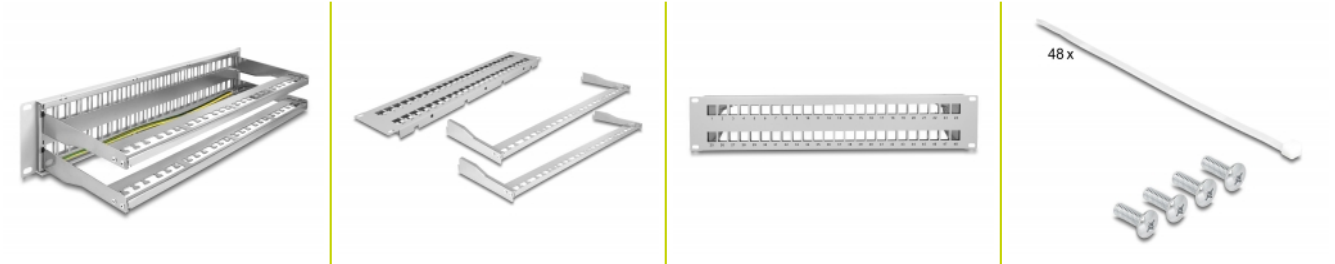

Delock Spojovací panel Keystone, rozměru 19", 48 portů, s uvolňováním napětí, 2U, šedá

Popis

Tento patch panel značky Delock lze namontovat do 19" skříně. Díky svým normalizovaným rozměrům je vhodné pro snadnou montáž zacvaknutím 48 modulů Keystone.

Upevnění kabelu pro optimální vedení kabelů

Na zadní straně spojovacího panelu lze kabely připevnit kabelovými úvazky, aby bylo možno kabely přehledně a spořádaně vést.

Číslo produktu 66879

EAN: 4043619668793

Země původu: China

Balení: Box

Technické detaily

- K montáži do síťové skříně rozměru 19", 2U
- 48 Keystone portů 16,5 x 14,9 mm
- Materiál: kov
- Barva: šedá
- Rozměry (DxŠxV): cca. 482 x 151 x 88 mm

Obsah balení

- 19" patch panel
- 48 x kabelový úvazek
- 4 x šroubky
- Zemnicí kabel

Příslušenství

General

| | |
|----------------|-------|
| Mounting type: | 19 in |
|----------------|-------|

Physical characteristics