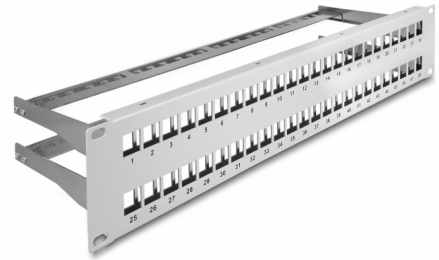

Delock Panel de Conexión Keystone de 19" de 48 puertos con alivio de tensión 2U gris

Descripción

Este panel de conexión de Delock se puede montar en un gabinete de 19". Con sus dimensiones estandarizadas, es adecuado para un fácil montaje a presión de 48 módulos Keystone.

Fijación de cables para una gestión óptima de los mismos

En la parte posterior del panel de conexiones, los cables pueden fijarse con bridas para permitir un tendido de cables claro y ordenado.

Número de elemento 66879

EAN: 4043619668793

Pais de origen: China

Paquete: Box

Detalles técnicos

- Para montaje en gabinete de red de 19", 2U
- 48 puertos Keystone de 16,5 x 14,9 mm
- Material: metal
- Color: gris
- Dimensiones (LxANxAL): aprox. 482 x 151 x 88 mm

Contenido del paquete

- Panel de parches de 19"
- 48 x brida para cables
- 4 x tornillo
- Cable de tierra

Image

General

Mounting type:	19 in
----------------	-------

Physical characteristics

Material:	metal
Longitud:	482 mm
Width:	151 mm
Height:	88 mm
Color:	gris