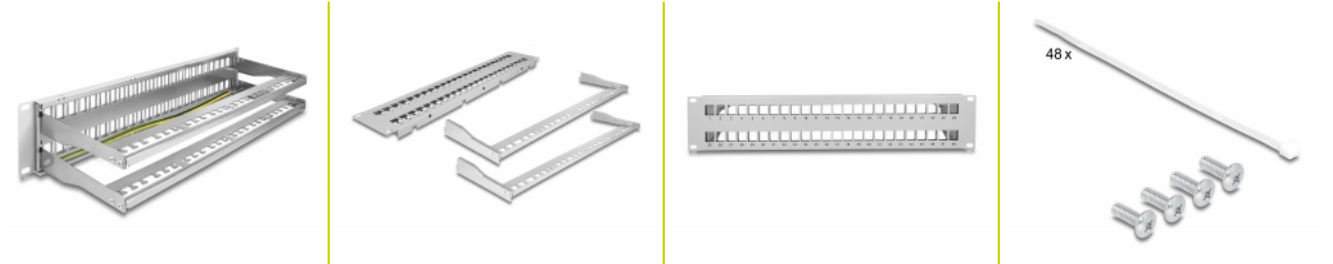

Delock Panel de Conexión Keystone de 19" de 48 puertos con alivio de tensión 2U gris

Descripción

Este panel de conexión de Delock se puede montar en un gabinete de 19". Con sus dimensiones estandarizadas, es adecuado para un fácil montaje a presión de 48 módulos Keystone.

Fijación de cables para una gestión óptima de los mismos

En la parte posterior del panel de conexiones, los cables pueden fijarse con bridas para permitir un tendido de cables claro y ordenado.

Número de elemento 66879

EAN: 4043619668793

Pais de origen: China

Paquete: Box

Detalles técnicos

- Para montaje en gabinete de red de 19", 2U
- 48 puertos Keystone de 16,5 x 14,9 mm
- Material: metal
- Color: gris
- Dimensiones (LxANxAL): aprox. 482 x 151 x 88 mm

Contenido del paquete

- Panel de parches de 19"
- 48 x brida para cables
- 4 x tornillo
- Cable de tierra

Image

General

Mounting type:	19 in
----------------	-------

Physical characteristics

Material:	metal
Longitud:	482 mm
Width:	151 mm
Height:	88 mm
Color:	gris