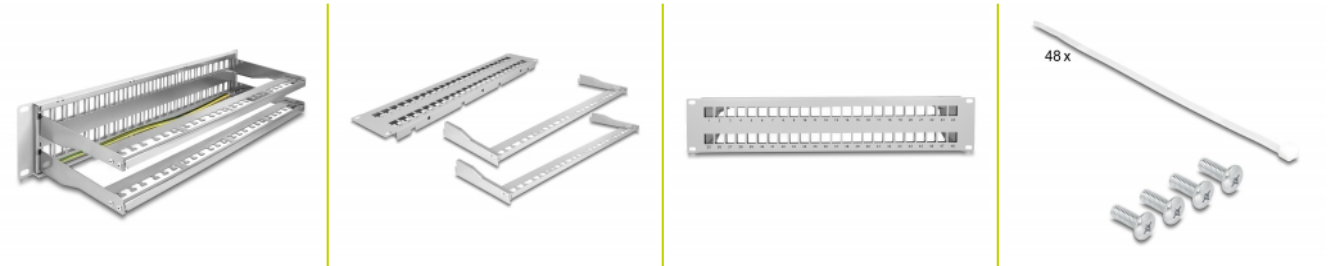

Delock Panel krosowy Keystone 19", 48 portów z listwą przeciwnaprężeniową 2U, szary

Opis

Krosownicę Delock można zamontować w szafie 19". Standardowy wymiar pozwala na łatwy montaż 48 modułów Keystone.

Mocowanie kabli dla optymalizacji gospodarki nimi

Z tyłu panelu krosowego kable można wiązać opaskami kablowymi, aby zapewnić przejrzyste i uporządkowane prowadzenie kabli.

Numer artykułu 66879

EAN: 4043619668793

Kraj pochodzenia: China

Opakowanie: Box

Szczegóły techniczne

- Do montowania w szafie 19", 2U
- 48 portów Keystone 16,5 x 14,9 mm
- Materiał: metal
- Kolor: szary
- Wymiary (DxSxW): ok. 482 x 151 x 88 mm

Zawartość opakowania

- 19" panel przepustowy
- 48 x opaski kablowe
- 4 x śruby
- Uziemienie

Zdjęcia

General

Mounting type:	19 in
----------------	-------

Physical characteristics

Materiał:	metal
Długość:	482 mm
Width:	151 mm
Height:	88 mm
Kolor:	szary