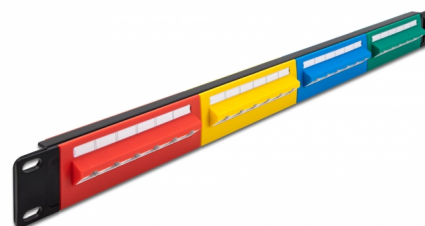

# Delock Spojovací panel, rozměr 19", 24 portů, Cat.5e, 1U, barevný

## Popis

Tento patch panel značky Delock lze namontovat do 19" skříně. Do bloků LSA lze s užitím narážecího nástroje nainstalovat až 24 síťových kabelů.

**Číslo produktu 66880**

EAN: 4043619668809

Země původu: China

## Technické detaily

- Konektor:
  - 24 x RJ45 samice >
  - 24 x LSA
- K montáži do síťové skříně rozměru 19", 1U
- S políčkem na štítek
- V souladu s požadavky na Cat.5e pro ANSI/TIA 568-C
- TIA-568A/B pinout
- Pro drát nebo lanko (26 - 22 AWG)
- Materiál: kov / plast
- Barva: červená, žlutá, modrý, zelený
- Rozměry (DxŠxV): cca. 482,6 x 44,5 x 33,4 mm

## Obsah balení

- 19" patch panel
- 4 x kabelový úvazek 4,6 x 200 mm
- 4 x šroubky M6 x 16 mm