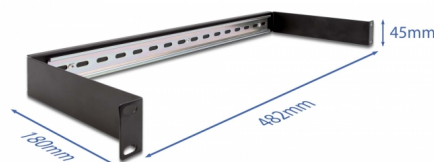

Delock Rail DIN 19", panneau, 1 unité, noir

Description

Ce panneau de rail DIN de Delock peut être monté dans une armoire de 19" et peut être utilisé comme système de montage, par exemple, pour les alimentations électriques, les bornes vissées et les modules d'interface.

N° produit 66883

EAN: 4043619668830

Pays d'origine: China

Emballage: Box

Détails techniques

- Pour le montage d'une cabine de réseau 19", 1U
- Rail DIN 35 mm
- Matière : métal
- Couleur : noir
- Dimensions (LxlxH) : env. 482 x 180 x 45 mm

Contenu de l'emballage

- Panneau de rail DIN 19"
- 4 x Vis
- 4 x écrous à cage
- 4 x rondelle

Image

General

Mounting type:	19 in
----------------	-------

Physical characteristics

Matériaux:	métal
Longueur:	482 mm
Width:	180 mm
Height:	45 mm
Couleur:	noir