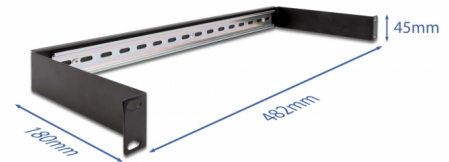

# Delock Panel na szynę DIN 19" 1U, czarny

## Opis

Panel na szynę DIN firmy Delock można zamontować w szafie 19" i korzystać jak z systemu montowania, np. do zasilaczy, zacisków śrubowych i modułów interfejsów.

## Szczegóły techniczne

- Do montowania w szafie 19", 1U
- Szyna DIN 35 mm
- Materiał: metal
- Kolor: czarny
- Wymiary (DxSxW): ok. 482 x 180 x 45 mm

## Physical characteristics

Materiał:	metal
Długość:	482 mm
Width:	180 mm
Height:	45 mm
Kolor:	czarny