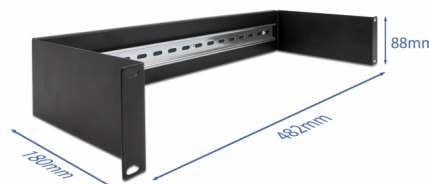

# Delock Kolejový panel rozměru 19" dle DIN, 2U, černý

## Popis

Tento kolejnicový panel dle normy DIN, značky Delock, lze namontovat do skříně rozměru 19" a používat jej jako montážní systém například pro napájecí zařízení, šroubové koncovky a moduly rozhraní.

## Technické detaily

- K montáži do síťové skříně rozměru 19", 2U
- DIN lišta, rozměr 35 mm
- Materiál: kov
- Barva: černá
- Rozměry (DxŠxV): cca. 482 x 180 x 90 mm

## Physical characteristics

Materiál:	kov
Délka:	482 mm
Width:	180 mm
Height:	90 mm
Barva:	černá