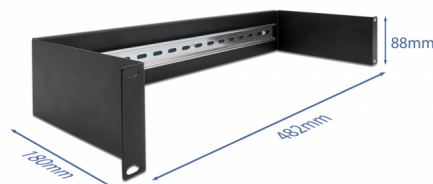

## Description

Ce panneau de rail DIN de Delock peut être monté dans une armoire de 19" et peut être utilisé comme système de montage, par exemple, pour les alimentations électriques, les bornes vissées et les modules d'interface.

## Détails techniques

- Pour le montage d'une cabine de réseau 19", 2U
- Rail DIN 35 mm
- Matière : métal
- Couleur : noir
- Dimensions (LxlxH) : env. 482 x 180 x 90 mm

## Contenu de l'emballage

- Panneau de rail DIN 19"
- 4 x Vis
- 4 x écrous à cage
- 4 x rondelle

## Physical characteristics

Matériaux:	métal
Longueur:	482 mm
Width:	180 mm
Height:	90 mm
Couleur:	noir