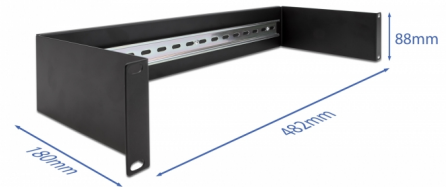

Delock Panel na szynę DIN 19" 2U, czarny

Opis

Panel na szynę DIN firmy Delock można zamontować w szafie 19" i korzystać jak z systemu montowania, np. do zasilaczy, zacisków śrubowych i modułów interfejsów.

Numer artykułu 66884

EAN: 4043619668847

Kraj pochodzenia: China

Opakowanie: Box

Szczegóły techniczne

- Do montowania w szafie 19", 2U
- Szyna DIN 35 mm
- Materiał: metal
- Kolor: czarny
- Wymiary (DxSxW): ok. 482 x 180 x 90 mm

Zawartość opakowania

- Panel na szynę DIN 19"
- 4 x Śruby
- 4 x nakrętka klatkowa
- 4 x podkładka

Zdjęcia

General

Mounting type:	19 in
----------------	-------

Physical characteristics

Materiał:	metal
Długość:	482 mm
Width:	180 mm
Height:	90 mm
Kolor:	czarny