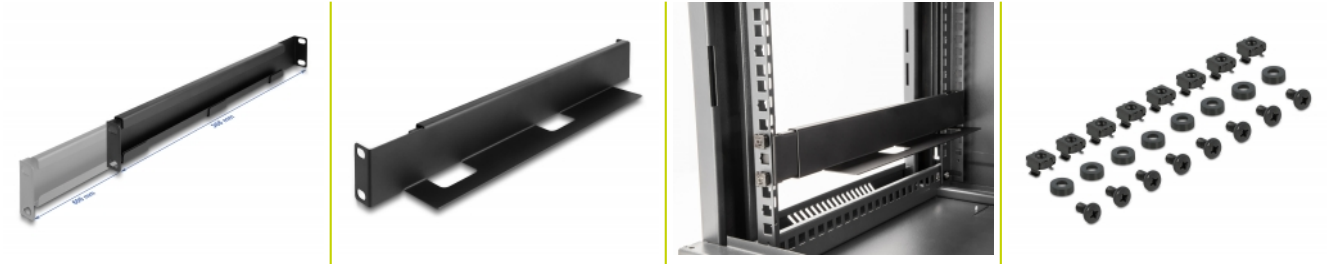

Delock Montážní konzola rozměru 19" s délkou nastavitelnou na 368 - 600 mm pro síťovou skříň, 1U, 2 ks

Popis

Tyto montážní konzoly značky Delock lze namontovat na boční stranu do 19" síťové skříňe a jsou ideální k umístění síťových komponent bez možnosti montáže.

Nastavitelná délka

Tyto montážní konzoly lze prodloužit z 368 na 600 mm, abyste vytvořili další prostor pro různé síťové prvky.

2 x

Číslo produktu 66885

EAN: 4043619668854

Země původu: China

Balení: Box

Technické detaily

- K montáži do síťové skříňe rozměru 19"
- K umístění síťových komponent
- Délka je nastavitelná od 368 do 600 mm
- Materiál: kov
- Barva: černá
- Rozměry (DxŠxV): cca. 368 x 60 x 45 mm

Obsah balení

- 2 x montážní konzoly
- Montážní materiál

Příslušenství

General

Mounting type:	19 in
----------------	-------

Physical characteristics

Materiál:	kov
Délka:	368 mm
Width:	60 mm
Height:	45 mm
Barva:	černá