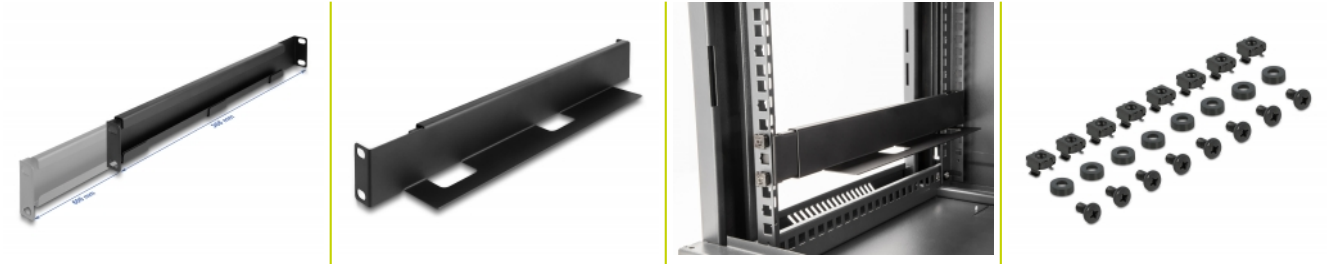

Delock Support de montage 19" réglable, longueur 368 à 600 mm pour armoire de réseau, 1 unité, 2 éléments

Description

Ces supports de montage de Delock peuvent être montés dans une armoire de réseau 19" sur le côté et ils sont idéaux pour fixer des composants de réseau sans option de montage.

Longueur réglable

Les supports de montage peuvent être étendus de 368 à 600 mm pour créer plus d'espace pour les différents composants de réseau.

2 x

N° produit 66885

EAN: 4043619668854

Pays d'origine: China

Emballage: Box

Détails techniques

- Pour le montage d'une cabine de réseau 19"
- Pour fixer des composants de réseau
- Longueur réglable de 368 à 600 mm
- Matière : métal
- Couleur : noir
- Dimensions (LxlxH) : env. 368 x 60 x 45 mm

Contenu de l'emballage

- 2 x supports de montage
- Matériel de montage

Image

General

Mounting type:	19 in
----------------	-------

Physical characteristics

Matériaux:	métal
Longueur:	368 mm
Width:	60 mm
Height:	45 mm
Couleur:	noir