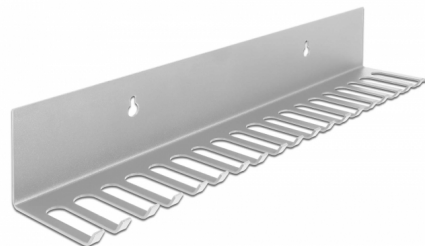

# Delock Držák kabelu 318 x 65 mm k montáži na stěnu, šedá

## Popis

Tento držák kabelů značky Delock lze používat k montáži na stěnu, jako například k vyvěšování laboratorních kabelů nebo zkušebního vybavení, takže umožňuje jasné a přehledné uspořádání kabelů.

## Technické detaily

- Držák kabelu pro montáž na stěnu
- 2 x montážní díry
- Průměr montážní díry: cca. 8 mm
- 19 kabelových průchodek
- Materiál: kov
- Barva: šedá
- Rozměry (DxŠxV): cca. 318 x 65 x 55 mm

## Physical characteristics

Materiál:	kov
Délka:	318 mm
Width:	65 mm
Height:	55 mm
Barva:	šedá
Průměr montážní díry:	8 mm