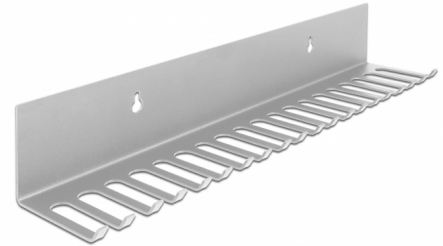

Delock Support de câble 318 x 65 mm pour montage mural, gris

Description

Ce support de câble de Delock peut être utilisé pour le montage mural, par exemple, pour suspendre des câbles de laboratoire ou un équipement de test et pour permettre un rangement clair et ordonné.

N° produit 66888

EAN: 4043619668885

Pays d'origine: China

Emballage: Box

Détails techniques

- Support de câble pour montage mural
- 2 orifices de montage
- Diamètre d'orifice de montage : env. 8 mm
- 19 routages de câble
- Matière : métal
- Couleur : gris
- Dimensions (LxlxH) : env. 318 x 65 x 55 mm

Contenu de l'emballage

- Support de câble

Image

General

Mounting type:	Montage mural
----------------	---------------

Physical characteristics

Matériaux:	métal
Longueur:	318 mm
Width:	65 mm
Height:	55 mm
Couleur:	gris
Diamètre d'orifice de montage:	8 mm