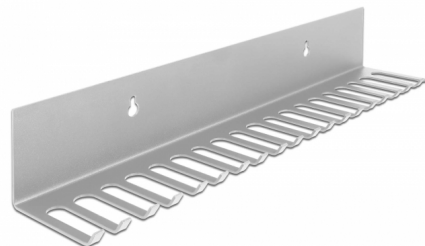

# Delock Uchwyt kabla 318 x 65 mm do montażu na ścianie, szary

## Opis

Uchwyt kabla Delock pozwala na wykorzystanie montażu naściennego, np. zwisających kabli w laboratorium albo wyposażenia badawczego i umożliwia przejrzyste i porządne sortowanie.

## Szczegóły techniczne

- Uchwyt kabli do montażu na ścianie
- 2 x otwory montażowe
- Średnica otworu montażowego: ok. 8 mm
- 19 ścieżek kablowych
- Materiał: metal
- Kolor: szary
- Wymiary (DxSxW): ok. 318 x 65 x 55 mm

## Physical characteristics

Materiał:	metal
Długość:	318 mm
Width:	65 mm
Height:	55 mm
Kolor:	szary
Średnica otworu montażowego:	8 mm