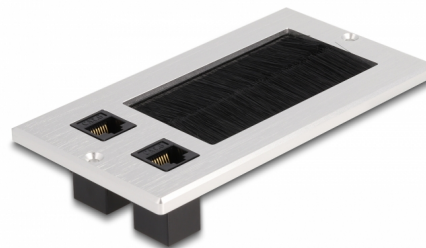

Delock Kabelová průchodka s kartáčem a 2 x zásuvkovými Keystone konektory RJ45 Cat.6, hliník

Popis

Tuto kabelovou průchodku značky Delock s kartáčem a krytem na pantech lze ideálně použít k provlékání kabelů při stolní montáži. Nylonový kartáč brání pronikání prachu a špíny a zajišťuje bezpečný průchod kabelu.

S připojením přes RJ45

K zabezpečení síťového připojení lze připojit síťové kabely přes dvě zásuvky rozhraní RJ45.

Číslo produktu 66896

EAN: 4043619668960

Země původu: China

Balení: Box

Technické detaily

- Konektor:
 - 2 x RJ45 samice
 - 2 x RJ45 samice
- Cat.6 specifikace
- Pro montáž na stůl nebo na pracovní desku
- Kartáčové těsnění
- Rozměry instalace: 120 x 70 mm
- Otvor průchodu: 80 x 42 mm
- Materiál: hliník
- Rozměry (DxŠxV): cca. 130 x 70 x 5 mm

Obsah balení

- Kabelová průchodka
- Montážní materiál

Příslušenství

General

Specifikace:	Cat. 6
--------------	--------

Interface

Konektor 1:	2 x RJ45 samice
Konektor 2:	2 x RJ45 samice

Physical characteristics

Materiál:	Hliník
Délka:	130 mm
Width:	70 mm
Height:	5 mm