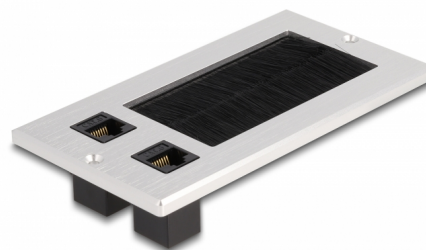

Delock Entrada de cables con cepillo y 2 x RJ45 Keystone modular Cat.6 de aluminio

Descripción

Esta entrada de cables de Delock con cepillo y cubierta con bisagras se puede utilizar de manera ideal para el montaje en mesa para pasar los cables. El cepillo de nailon evita la entrada de polvo y suciedad y garantiza un paso seguro del cable.

Con conexión RJ45

Los cables de red se pueden conectar a través de los dos conectores RJ45 para proporcionar una conexión de red.

Número de elemento 66896

EAN: 4043619668960

Pais de origen: China

Paquete: Box

Detalles técnicos

- Conectores:
 - 2 x RJ45 hembra
 - 2 x RJ45 hembra
- Especificación Cat.6
- Para montaje en mesa o encimera
- Junta de cepillo
- Dimensiones de la instalación: 120 x 70 mm
- Apertura de paso: 80 x 42 mm
- Material: aluminio
- Dimensiones (LxANxAL): aprox. 130 x 70 x 5 mm

Material:	Aluminio
Longitud:	130 mm
Width:	70 mm
Height:	5 mm