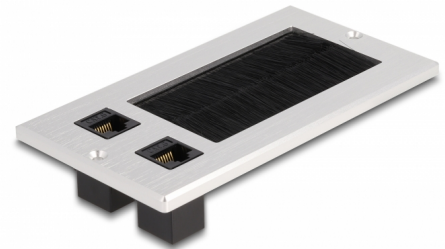

Delock Entrée de câble avec brosse et 2 x RJ45 Keystone module Cat.6, aluminium

Description

Cette entrée de câble de Delock avec brosse et couvercle sur charnière peut être utilisée idéalement sur un pied de table pour passer des câbles. Les brosses en nylon empêchent la saleté et la poussière d'entrer et assurent un passage sécurisé du câble.

Avec connexion RJ45

Les câbles de réseau peuvent être connectés via les deux prises RJ45 pour fournir une connexion de réseau.

N° produit 66896

EAN: 4043619668960

Pays d'origine: China

Emballage: Box

Détails techniques

- Connecteurs :
 - 2 x RJ45 femelle
 - 2 x RJ45 femelle
- Spécification Cat.6
- Montage sur table ou plateau de travail
- Brosse de fermeture
- Dimensions d'installation : 120 x 70 mm
- Ouverture du passage : 80 x 42 mm
- Matière : aluminium
- Dimensions (LxlxH) : env. 130 x 70 x 5 mm

Physical characteristics

Matériaux:	Aluminium
Longueur:	130 mm
Width:	70 mm
Height:	5 mm