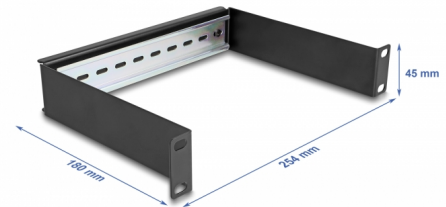

# Delock 10" Hutschienenpanel 1 HE schwarz

## Beschreibung

Dieses Hutschienenpanel von Delock kann zum Einbau in einen 10" Netzwerkschrank verwendet werden und wird als Montagesystem z. B. für Stromversorgungen, Schraubklemmen und Schnittstellenmodulen angewendet.

## Technische Daten

- Zur Montage in 10" Netzwerkschrank, 1 HE
- Hutschiene 35 mm
- Material: Metall
- Farbe: schwarz
- Maße (LxBxH): ca. 254 x 180 x 45 mm

## Physikalische Eigenschaften

Material:	Metall
Länge:	254 mm
Breite:	180 mm
Höhe:	45 mm
Farbe:	schwarz