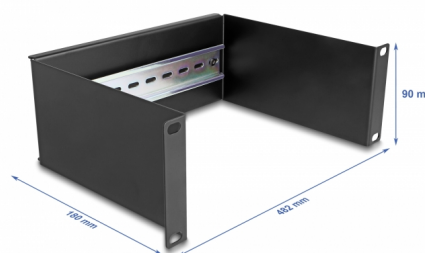

Delock Kolejový panel rozměru 10" dle DIN, 2U, černý

Popis

Tento kolejnicový panel dle normy DIN, značky Delock, lze namontovat do skříně rozměru 10" a používat jej jako montážní systém například pro napájecí zařízení, šroubové koncovky a moduly rozhraní.

Číslo produktu 66898

EAN: 4043619668984

Země původu: China

Balení: Box

Technické detaily

- K montáži do síťové skříně rozměru 10", 2U
- DIN lišta, rozměr 35 mm
- Materiál: kov
- Barva: černá
- Rozměry (DxŠxV): cca. 482 x 180 x 90 mm

Obsah balení

- Kolejnicový panel rozměru 10" dle DIN
- 4 x Šroubky
- 4 x klecové matice
- 4 x podložka

Příslušenství

General

Mounting type:	10 in
----------------	-------

Physical characteristics

Materiál:	kov
Délka:	254 mm
Width:	180 mm
Height:	90 mm
Barva:	černá