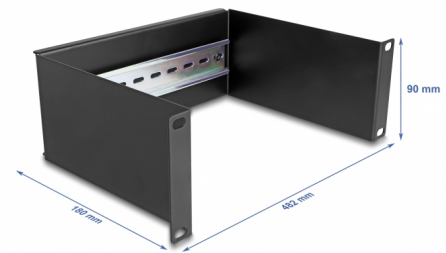

# Delock 10" Hutschienenpanel 2 HE schwarz

## Beschreibung

Dieses Hutschienenpanel von Delock kann zum Einbau in einen 10" Netzwerkschrank verwendet werden und wird als Montagesystem z. B. für Stromversorgungen, Schraubklemmen und Schnittstellenmodulen angewendet.

## Technische Daten

- Zur Montage in 10" Netzwerkschrank, 2 HE
- Hutschiene 35 mm
- Material: Metall
- Farbe: schwarz
- Maße (LxBxH): ca. 482 x 180 x 90 mm

## Physikalische Eigenschaften

Material:	Metall
Länge:	254 mm
Breite:	180 mm
Höhe:	90 mm
Farbe:	schwarz