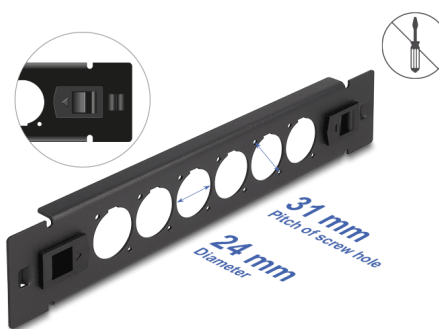

Delock Panel krosowy 10" D-type, 6 portów, beznarzędziowy, czarny

Opis

Panel Delock można zamontować w szafie 10". Standardowy wymiar pozwala na łatwy montaż 6 modułów D-type.

Montaż bez narzędzi

Cechą wyróżniającą panelu, jest że do instalacji nie potrzeba żadnych narzędzi. Zintegrowane zatrzaski montażowe pozwalają na zwykłe wepchnięcie panelu.

Numer artykułu 66899

EAN: 4043619668991

Kraj pochodzenia: China

Opakowanie: Box

Szczegóły techniczne

- 6 portów D-type 24 x 19 mm
- Do montowania w szafie 10", 1U
- Materiał: metal
- Kolor: czarny
- Wymiary (DxSxW): ok. 254,0 x 44,4 x 12,5 mm

Zawartość opakowania

- Krosownica D-type

Zdjęcia

General

Mounting type:	10 in
----------------	-------

Physical characteristics

Materiał:	metal
Długość:	254 mm
Width:	44,5 mm
Height:	12,5 mm
Kolor:	czarny