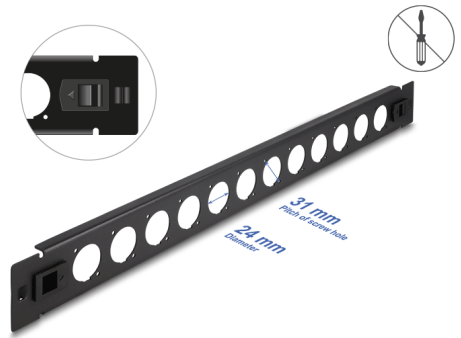

Delock Panneau de distribution 19" Type-D, 12 ports, sans outil, noir

Description

Ce panneau de raccordement de Delock peut être monté sur un rack 19". Avec ses dimensions normalisées, il est approprié pour le montage facile de 12 modules Type-D.

Installation sans outil

Le dispositif spécial de ce panneau de distribution est qu'aucun outil n'est nécessaire pour l'installation dans une armoire de réseau. Les clips de montage intégrés sont simplement poussés vers l'extérieur pour verrouiller le panneau en place.

N° produit 66900

EAN: 4043619669004

Pays d'origine: China

Emballage: Box

Détails techniques

- 12 ports Type-D 24 x 19 mm
- Pour le montage dans des racks 19", 1U
- Matière : métal
- Couleur : noir
- Dimensions (LxlxH) : env. 482,0 x 44,4 x 12,5 mm

Contenu de l'emballage

- Panneau de raccordement Type-D