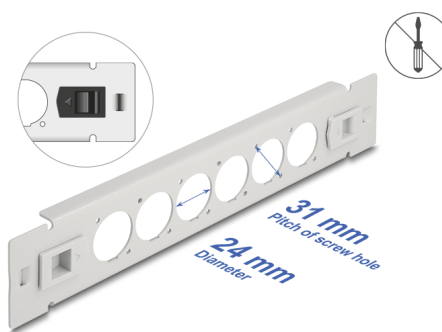

Delock Panneau de distribution 10" Type-D, 6 ports, sans outil, gris

Description

Ce panneau de raccordement de Delock peut être monté sur un rack 10". Avec ses dimensions normalisées, il est approprié pour le montage facile de 6 modules Type-D.

Installation sans outil

Le dispositif spécial de ce panneau de distribution est qu'aucun outil n'est nécessaire pour l'installation dans une armoire de réseau. Les clips de montage intégrés sont simplement poussés vers l'extérieur pour verrouiller le panneau en place.

N° produit 66901

EAN: 4043619669011

Pays d'origine: China

Emballage: Box

Détails techniques

- 6 ports Type-D 24 x 19 mm
- Pour le montage dans des racks 10", 1U
- Matière : métal
- Couleur : gris
- Dimensions (LxlxH) : env. 254,0 x 44,4 x 12,5 mm

Contenu de l'emballage

- Panneau de raccordement Type-D

Image

General

| | |
|----------------|-------|
| Mounting type: | 10 in |
|----------------|-------|

Physical characteristics

| | |
|------------|---------|
| Matériaux: | métal |
| Longueur: | 254 mm |
| Width: | 44,5 mm |
| Height: | 12,5 mm |
| Couleur: | gris |