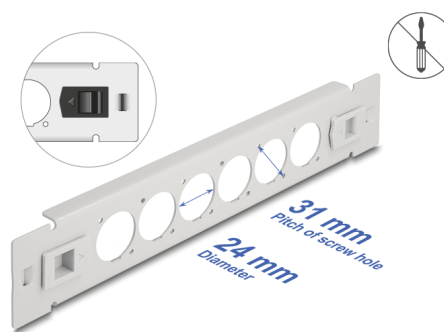

Delock Panel krosowy 10" D-type, 6 portów, beznarzędziowy, szary

Opis

Panel Delock można zamontować w szafie 10". Standardowy wymiar pozwala na łatwy montaż 6 modułów D-type.

Montaż bez narzędzi

Cechą wyróżniającą panelu, jest że do instalacji nie potrzeba żadnych narzędzi. Zintegrowane zatrzaski montażowe pozwalają na zwykłe wepchnięcie panelu.

Numer artykułu 66901

EAN: 4043619669011

Kraj pochodzenia: China

Opakowanie: Box

Szczegóły techniczne

- 6 portów D-type 24 x 19 mm
- Do montowania w szafie 10", 1U
- Materiał: metal
- Kolor: szary
- Wymiary (DxSxW): ok. 254,0 x 44,4 x 12,5 mm

Zawartość opakowania

- Krosownica D-type

Zdjęcia

General

| | |
|----------------|-------|
| Mounting type: | 10 in |
|----------------|-------|

Physical characteristics

| | |
|-----------|---------|
| Materiał: | metal |
| Długość: | 254 mm |
| Width: | 44,5 mm |
| Height: | 12,5 mm |
| Kolor: | szary |