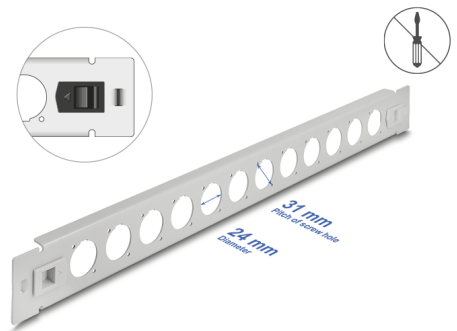

Delock Panneau de distribution 19" Type-D, 12 ports, sans outil, gris

Description

Ce panneau de raccordement de Delock peut être monté sur un rack 19". Avec ses dimensions normalisées, il est approprié pour le montage facile de 12 modules Type-D.

Installation sans outil

Le dispositif spécial de ce panneau de distribution est qu'aucun outil n'est nécessaire pour l'installation dans une armoire de réseau. Les clips de montage intégrés sont simplement poussés vers l'extérieur pour verrouiller le panneau en place.

N° produit 66902

EAN: 4043619669028

Pays d'origine: China

Emballage: Box

Détails techniques

- 12 ports Type-D 24 x 19 mm
- Pour le montage dans des racks 19", 1U
- Matière : métal
- Couleur : gris
- Dimensions (LxlxH) : env. 482,0 x 44,4 x 12,5 mm

Contenu de l'emballage

- Panneau de raccordement Type-D