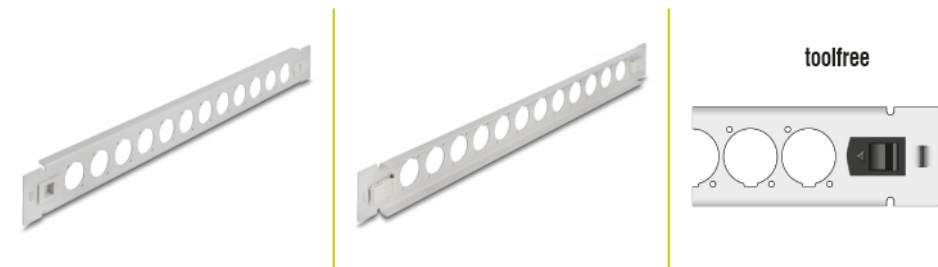

Delock Panel krosowy 19" D-type, 12 portów, beznarzędziowy, szary

Opis

Panel Delock można zamontować w szafie 19". Standardowy wymiar pozwala na łatwy montaż 12 modułów D-type.

Montaż bez narzędzi

Cechą wyróżniającą panelu, jest że do instalacji nie potrzeba żadnych narzędzi. Zintegrowane zatrzaski montażowe pozwalają na zwykłe wepchnięcie panelu.

Numer artykułu 66902

EAN: 4043619669028

Kraj pochodzenia: China

Opakowanie: Box

Szczegóły techniczne

- 12 portów D-type 24 x 19 mm
- Do montowania w szafie 19", 1U
- Materiał: metal
- Kolor: szary
- Wymiary (DxSxW): ok. 482,0 x 44,4 x 12,5 mm

Zawartość opakowania

- Krosownica D-type

Zdjęcia

General

| | |
|----------------|-------|
| Mounting type: | 19 in |
|----------------|-------|

Physical characteristics

| | |
|-----------|----------|
| Materiał: | metal |
| Długość: | 482,0 mm |
| Width: | 44,5 mm |
| Height: | 12,5 mm |
| Kolor: | szary |