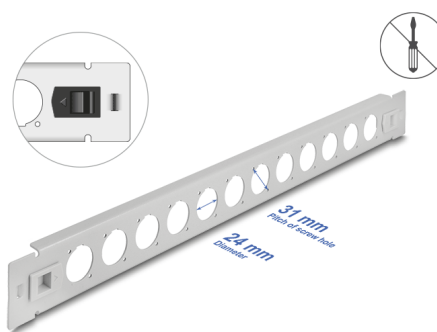

Delock Panel krosowy 19" D-type, 12 portów, beznarzędziowy, szary

Opis

Panel Delock można zamontować w szafie 19". Standardowy wymiar pozwala na łatwy montaż 12 modułów D-type.

Montaż bez narzędzi

Cechą wyróżniającą panelu, jest że do instalacji nie potrzeba żadnych narzędzi. Zintegrowane zatrzaski montażowe pozwalają na zwykłe wepchnięcie panelu.

Numer artykułu 66902

EAN: 4043619669028

Kraj pochodzenia: China

Opakowanie: Box

Szczegóły techniczne

- 12 portów D-type 24 x 19 mm
- Do montowania w szafie 19", 1U
- Materiał: metal
- Kolor: szary
- Wymiary (DxSxW): ok. 482,0 x 44,4 x 12,5 mm

Zawartość opakowania

- Krosownica D-type

Zdjęcia

General

| | |
|----------------|-------|
| Mounting type: | 19 in |
|----------------|-------|

Physical characteristics

| | |
|-----------|----------|
| Materiał: | metal |
| Długość: | 482,0 mm |
| Width: | 44,5 mm |
| Height: | 12,5 mm |
| Kolor: | szary |