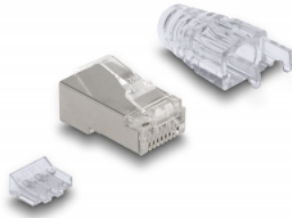

- 50 x Administrador de cables

Image