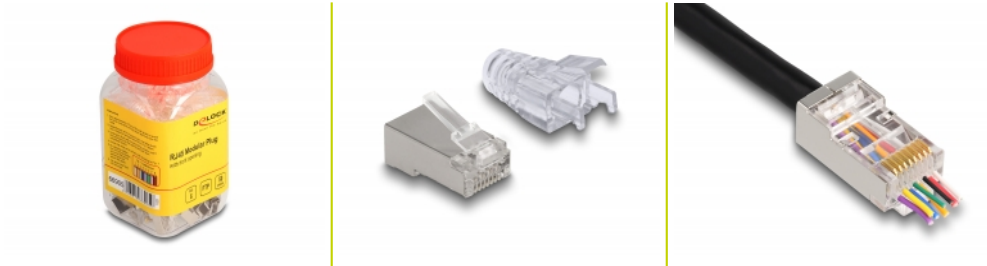

- 50 x RJ45 macho
- 50 x botas de protección contra doblado

Image