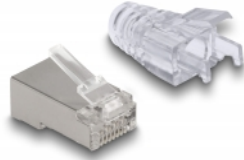

Delock Fiche modulaire RJ45 avec ouverture frontale (connexion facile) Cat.6 et manchon de protection contre le pliage, set de 50 unités

Description

Ce set de fiches RJ45 de haute qualité de Delock comprend des fiches Cat.6 blindées et des manchons de protection contre le pliage pour l'installation optimale de câbles de 26 à 23 AWG.

Avec ouverture frontale (connexion facile)

La paire de fils peut simplement être menée sur l'avant de la fiche RJ45 pour une installation plus rapide. De plus, la séquence de fil peut être vérifiée de façon optimale. La distance réduite entre les fils et les contacts optimise la connexion.

Emballage: Box

Détails techniques

- Fiche RJ45 avec ouverture frontale (connexion facile)
- Approprié pour les câbles Cat.6
- Pour câble solide ou toron (26 - 23 AWG)
- Installation rapide des paires de fils
- Vérification de câblage facile
- Blindé (FTP)
- Contact à 3 broches
- Contacts plaqués or: 1.27 um / 50 u"
- Matériau du boîtier : PC
- Dimensions (LxIxH) : env. 22,5 x 15,0 x 11,7 mm

Contenu de l'emballage

- 50 x RJ45 mâle
- 50 x protections contre le pliage

Image

General

Spécifications techniques:	Cat. 6
----------------------------	--------

Interface

connecteur :	1 x RJ45 mâle
--------------	---------------