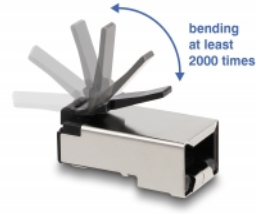

- 50 x RJ45 Stecker
- 50 x Knickschutztülle
- 50 x Einfädelhilfe

Abbildungen