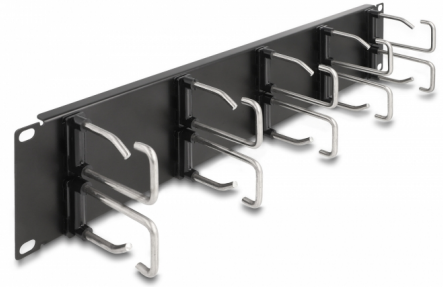

# Delock Panel de gestión de cables de 19" con 10 ganchos metálicos 2U negro

## Descripción

Este panel de enrutamiento de Delock es adecuado para su instalación en un gabinete de red 19".

### Gancho para el tendido de cables para una óptima gestión de estos

Con los ganchos sólidos los cables de conexión pueden ser ordenados horizontalmente.

## Physical characteristics

Material:	metal
Longitud:	482 mm
Width:	88 mm
Height:	81 mm
Color:	negro