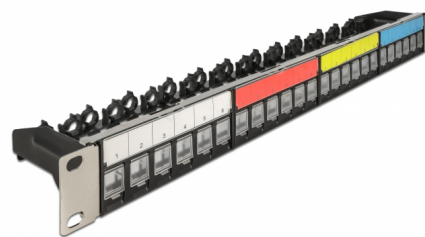

Delock Panel do kabli krosowych Keystone 19", 24 gniazda, z szyną mocującą kable, polem na etykiety i ochroną przed kurzem, rozmiar 1U, czarny

Opis

Krosownicę Delock można zamontować w szafie 19". Standardowy wymiar pozwala na łatwy montaż 24 modułów Keystone.

Mocowanie kabli dla optymalizacji gospodarki nimi

Z tyłu panelu na kable krosowe możliwe jest mocowanie kabli, aby umożliwić ich przejrzyste i uporządkowane poprowadzenie.

Uchwyt modułowy z osłoną na kurz i polem na etykiety

Poszczególne gniazda na przednim panelu mają osłonę przeciwkurzową, aby chronić je od brudu, kiedy nie są używane. Ponadto uchwyt modułowy ma małe miejsce na etykietę przy każdym gnieździe, które można niezależnie oznaczać i umieszczać różne symbole.

Uwaga

The panel only works with Keystone modules with RJ connectors.

Numer artykułu 66921

EAN: 4043619669219

Kraj pochodzenia: China

Opakowanie: Box

Szczegóły techniczne

- Do montowania w szafie 19", 1U
- 24 portów Keystone 19,6 x 14,8 mm
- Z miejscem na etykietę i osłoną przeciwkurzową
- Wyjmowany uchwyt modułowy
- Dla kabli o średnicach 5,5 - 7,5 mm
- Materiał: metal / tworzywo sztuczne
- Kolor: czarny
- Wymiary (DxSxW): ok. 482 x 92 x 44 mm