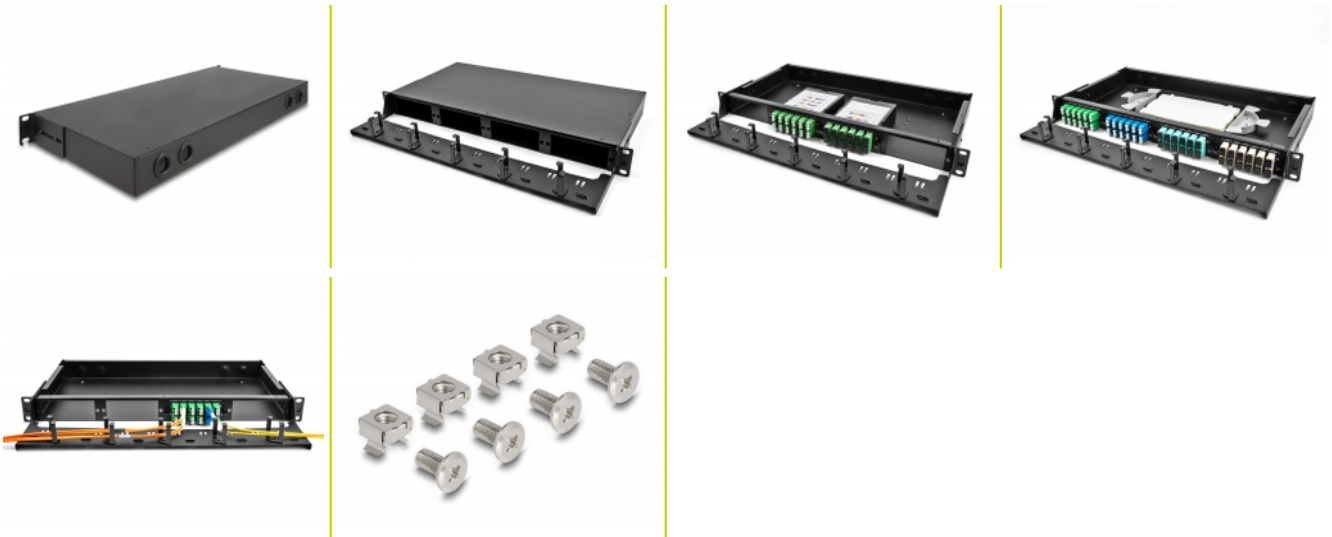

Systemové požadavky

- HD kazety nebo opticko vláknové adaptační panely

Obsah balení

- Vysoce hustý (HD) opticko vláknový spojovací panel rozměru 19"
- 4 x Šroubky
- 4 x klecové matice

Příslušenství