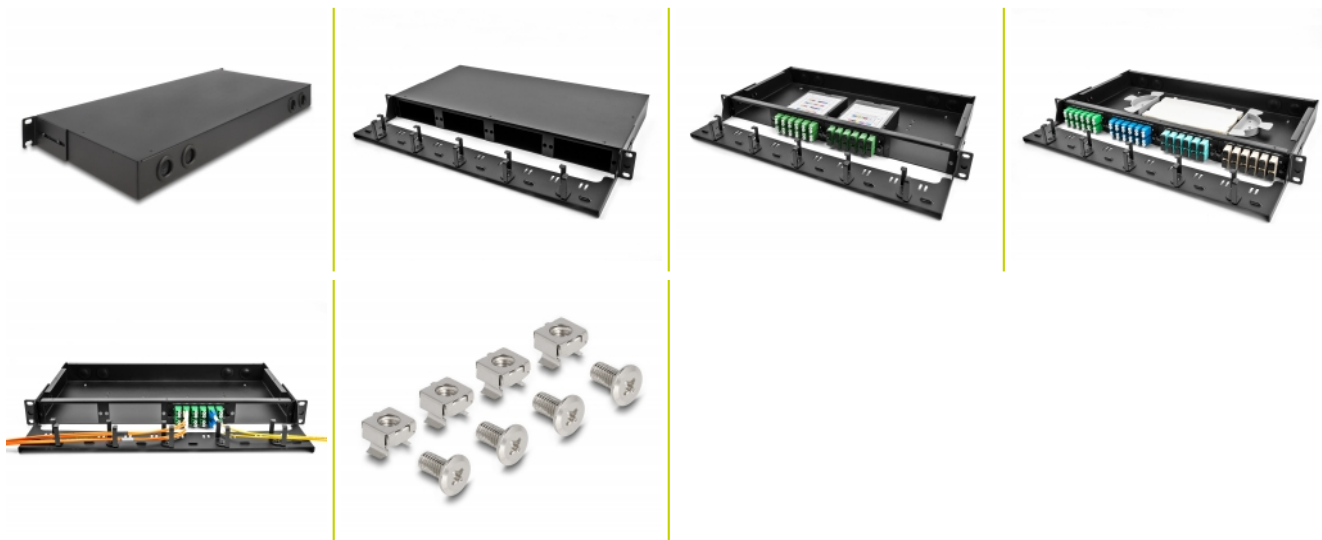

Configuration système requise

- Panneaux d'adaptateur de fibre optique ou de cassettes HD

Contenu de l'emballage

- Panneau de distribution 19" de fibre optique HD (Haute Densité)
- 4 x Vis
- 4 x écrous à cage

Image