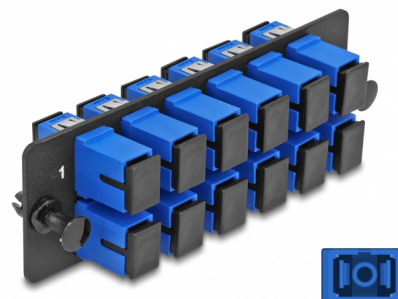

Delock Optickovláknový adaptační panel, SC Simplex UPC, 12 portů, modrý

Popis

Tento panel značky Delock je vybaven dvanácti spojkami SC Simplex a je vhodný k instalaci do vysoce hustého (HD) optickovláknového spojovacího panelu značky Delock (66924) rozměru 19". Se spojkami SC Simplex lze snadno navzájem propojit dva zástrčkové konektory optickovláknových kabelů.

Číslo produktu 66925

EAN: 4043619669257

Země původu: China

Balení: Plastová taška se zipem

Technické detaily

- Konektor:
12 x SC Simplex samice >
12 x SC Simplex samice
- Pro 12 jednorežimových vláken OS2
- Zirkonický keramický kroužek s ochranou krytkou
- K montáži do vysoce hustého (HD) optickovláknového spojovacího panelu rozměru 19", 1U
- 12 portů se spojkami SC Simplex
- Materiál: kov / plast
- Barva: modrý / černá
- Rozměry (DxŠxV): cca. 109 x 35 x 20 mm

Systémové požadavky

- Vysoce hustý (HD) optickovláknový spojovací panel rozměru 19"

Obsah balení

- Optickovláknový adaptační panel

Příslušenství

Interface

Konektor 1:	12 x SC Simplex samice
Konektor 2:	12 x SC Simplex samice

Physical characteristics

Materiál:	kovová / plast
Délka:	109 mm
Width:	35 mm
Height:	20 mm
Barva:	modrý / černá