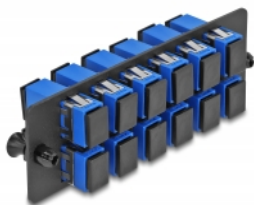

Delock Optickovláknový adaptační panel, SC Simplex UPC, 12 portů, modrý

Popis

Tento panel značky Delock je vybaven dvanácti spojkami SC Simplex a je vhodný k instalaci do vysoce hustého (HD) optickovláknového spojovacího panelu značky Delock (66924) rozměru 19". Se spojkami SC Simplex lze snadno navzájem propojit dva zástrčkové konektory optickovláknových kabelů.

Číslo produktu 66925

EAN: 4043619669257

Země původu: China

Balení: Plastová taška se zipem

Technické detaily

- Konektor:
12 x SC Simplex samice >
12 x SC Simplex samice
- Pro 12 jednorežimových vláken OS2
- Zirkonický keramický kroužek s ochranou krytkou
- K montáži do vysoce hustého (HD) optickovláknového spojovacího panelu rozměru 19", 1U
- 12 portů se spojkami SC Simplex
- Materiál: kov / plast
- Barva: modrý / černá
- Rozměry (DxŠxV): cca. 109 x 35 x 20 mm

Systémové požadavky

- Vysoce hustý (HD) optickovláknový spojovací panel rozměru 19"

Obsah balení

- Optickovláknový adaptační panel

Příslušenství

Interface

Konektor 1:	12 x SC Simplex samice
Konektor 2:	12 x SC Simplex samice

Physical characteristics

Materiál:	kovová / plast
Délka:	109 mm
Width:	35 mm
Height:	20 mm
Barva:	modrý / černá